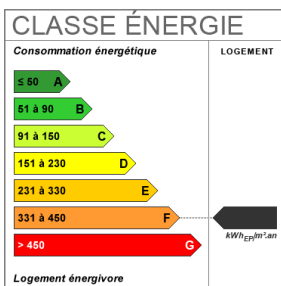

### Fiche technique du bien

Etage 2

Nombre étages 3

Distance Commerces 0.5 km

Provision sur charges 30 €

Dépôt de garantie	580 €
Salle(s) de bains	1
WC	1
Cuisine	Ouverte Aménagée
Type Chauffage	Individuel
Mécanisme Chauffage	Radiateur
Mode Chauffage	Electrique
Eau chaude	Individuelle
Etat intérieur	Bon
Diagnostic Energétique	Oui

## Bilan énergétique

**Logement à consommation énergétique excessive**